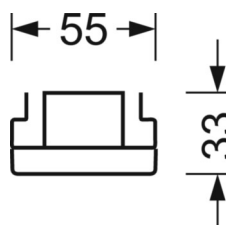

Оптика

Оснастка	LED, цветопередача/оттенок света CRI ≥ 80 / 3000K
Допуск для координаты цветности (MacAdam)	3SDCM
Фотобиологическая безопасность (светильник)	RG1
Номинальный световой поток	4086lm
Срок службы LED	50000h L80/B10 (Tq 45°C)
светоотдача светильников	159lm/W
Угол излучения	95° (C0) / 95° (C90)
UGR поп./вдоль	18.6 / 19.0

DEEP-LINK

<https://www.regiolum.de/ru/article/19415006085>

Ссылка	LED 4000lm 830
ηLB	100 %
Φ ↓/↑	98 % / 2 %
UGR поп./вдоль дисплей	18.6 / 19.0
	65° < 3000cd/m ²

Механика

цвет корпуса	серебристый/ белый алюминий RAL 9006
размеры (LxWxH/DxH)	1531mm x 55mm x 33mm
вес (нетто)	2kg
Вид монтажа	сборка трековых систем, световая структура

размеры

L	1531 mm	Длина
В	55 mm	Ширина
Н	33 mm	Высота