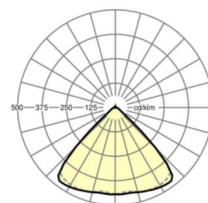

параметры

номер заказа	1941 5006085
код EAN	4020863411559
номер таможенного тарифа	94051190
Знак прохождения контроля	IP 20, класс защиты I, для рабочих мест за дисплеем 65°<3000, ENEC10 VDE, F, HACCP DIN10500/Food/IFS-пригодность для применения/BRC, Indoor, CE
Степень ударопрочности IK	IK03 (-20°C bis 45°C)
Температура окружающей среды	та -20°C в 45°C
Особые свойства	Готовность к IoT «Ready for IoT»
Гарантийный срок	5 лет
Государственные программы поддержки	BEG - государственные субсидии для энергосберегающих зданий (действительна только для Германии)

электротехника

Балласт	Электронный драйвер DALI2 (1 штука)
Мощность системы	26W
сетевое напряжение	230V/50Hz
автоматический предохранитель (пусковой ток)	20 штук/B10, 32 штук/B16, 33 штук/C10, 53 штук/C16
класс энергосбережения/Источник света	E

Оптика

Оснастка	LED, цветопередача/оттенок света CRI ≥ 80 / 3000K
Допуск для координаты цветности (MacAdam)	3SDCM
Фотобиологическая безопасность (светильник)	RG1
Номинальный световой поток	4086lm
Срок службы LED	50000h L80/B10 (Tq 45°C)
светоотдача светильников	159lm/W
Угол излучения	95° (C0) / 95° (C90)
UGR поп./вдоль	18.6 / 19.0

DEEP-LINK

<https://www.regiolum.de/ru/article/19415006085>